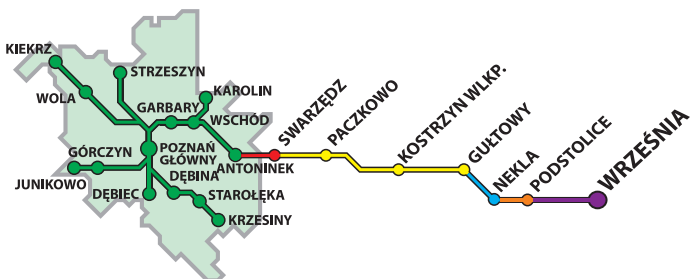

POZNAŃ - WRZEŚNIA

Każda kolejna strefa zawiera w sobie strefy niższe, np. bilet ze strefą kolejową D zawiera stacje i przystanki stref A, B, C i D.

CENY BILETÓW

Miasto	Strefa kolejowa	Strefa ZTM*	Rodzaj biletu		
			normalny	ulga 49% **	ulga 51% ***
Poznań	A	A	121,00 zł	61,71 zł	59,29 zł
Swarzędz	B	A	169,00 zł	86,19 zł	82,81 zł
		A+B	186,00 zł	94,86 zł	91,14 zł
Paczkowo Kostrzyn Wlkp. Gultowy	C	A	219,00 zł	111,69 zł	107,31 zł
		A+C	239,00 zł	121,89 zł	117,11 zł
		A+B+C	274,00 zł	139,74 zł	134,26 zł
Nekla	D	A	244,00 zł	124,44 zł	119,56 zł
Podstolice	E	A	264,00 zł	134,64 zł	129,36 zł
Września	F	A	284,00 zł	144,84 zł	139,16 zł

* aktualny wykaz miejscowości w strefie B i C ZTM dostępny na stronie www.bustramwajkolej.pl

** dzieci i młodzież w okresie od rozpoczęcia odbywania rocznego przygotowania przedszkolnego do ukończenia gimnazjum, szkoły ponadpodstawowej lub ponadgimnazjalnej – publicznej lub niepublicznej o uprawnieniach szkoły publicznej, nie dłużej niż do ukończenia 24 roku życia.