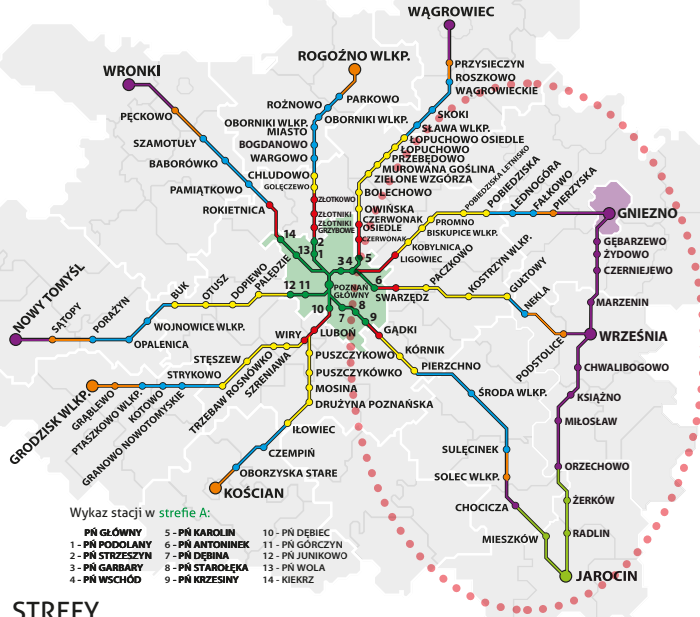

Oferta biletów kolejowych Bus Tramwaj Kolej

Honorowanie okresowych biletów ZTM w strefie **A**

STREFY

Wspólna oferta Bus-Tramwaj-Kolej to:

- Kolejowy bilet miesięczny Bus-Tramwaj-Kolej (strefy A-G)**, który obowiązuje w pociągach osobowych Kolei Wielkopolskich sp. z o.o. i POLREGIO S.A. oraz w środkach komunikacji miejskiej organizowanej przez Zarząd Transportu Miejskiego w Poznaniu.

Podróżni korzystający z komunikacji autobusowej w Gnieźnie mogą w korzystnej cenie łączyć bilet BTK - Strefa F z MPK Gniezno.

- Bilety okresowe sieciowe ze strefą A ZTM Poznań** zakodowane na Poznańskiej Elektronicznej Karcie Aglomeracyjnej (PEKA), Elektronicznej Legitymacji Studenckiej (ELS) lub doktoranckiej (ELD) honorowane są w pociągach KW i REGIO na obszarze obejmującym stacje z nazwą Poznań oraz Jarocin.

Bilety kolejowe BTK dostępne są w kasach kolejowych i u obsługi konduktorskiej w pociągach.

CENY BILETÓW

Każda kolejna strefa zawiera w sobie strefy niższe.

Przystanek	Strefa kolejowa	Strefa ZTM*	Rodzaj biletu		
			normalny	ulga 49% **	ulga 51% ***
Ligowiec Swarzędz Gądki	B	A	255,00 zł	130,05 zł	124,95 zł
		A+B	275,00 zł	140,25 zł	134,75 zł
		A+B+C	323,00 zł	164,73 zł	158,27 zł
Kobylnica Biskupice Wlkp. Promno Pobiedziska L. Pobiedziska Paczkowo Kostrzyn Wlkp. Guttowy Kórnik Pierzchno	C	A	324,00 zł	165,24 zł	158,76 zł
		A+B	355,00 zł	181,05 zł	173,95 zł
		A+C	349,00 zł	177,99 zł	171,01 zł
		A+B+C	391,00 zł	199,41 zł	191,59 zł
Lędogóra Falkowo Nekla Środa Wlkp. Sulęcinek	D	A	365,00 zł	186,15 zł	178,85 zł
		A+B	396,00 zł	201,96 zł	194,04 zł
Pierzyska Podstolice Solec Wlkp.	E	A	395,00 zł	201,45 zł	193,55 zł
		A+B	426,00 zł	217,26 zł	208,74 zł
Chocicza Gniezno Gębąrzewo Żydowo Czerniejewo Marzenin Września Chwalibogowo Książno Miłosław Orzechowo	F	A	413,00 zł	210,63 zł	202,37 zł
		A+B	444,00 zł	226,44 zł	217,56 zł
Mieszków Żerków Radlin Jarocin	G	A	448,00 zł	228,48 zł	219,52 zł
		A+B	479,00 zł	244,29 zł	234,71 zł