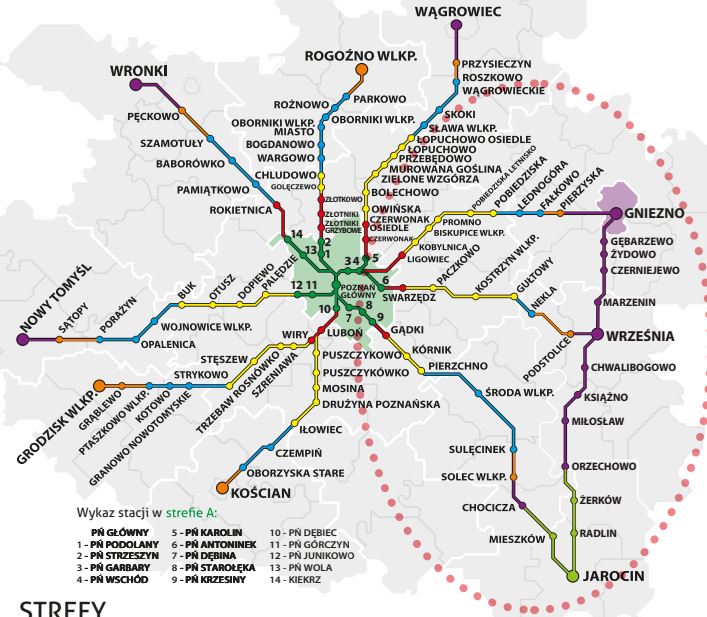

Oferta biletów kolejowych Bus Tramwaj Kolej

Honorowanie okresowych biletów ZTM w strefie **A**

STREFY

Wspólna oferta Bus-Tramwaj-Kolej to:

- Kolejowy bilet miesięczny Bus-Tramwaj-Kolej (strefy A-G)**, który obowiązuje w pociągach osobowych Kolei Wielkopolskich sp. z o.o. i POLREGIO S.A. oraz w środkach komunikacji miejskiej organizowanej przez Zarząd Transportu Miejskiego w Poznaniu.

Podróżni korzystający z komunikacji autobusowej w Gnieźnie mogą w korzystnej cenie łączyć bilet BTK - Strefa F z MPK Gniezno.

- Bilety okresowe sieciowe ze strefą A ZTM Poznań** zakodowane na Poznańskiej Elektronicznej Karcie Aglomeracyjnej (PEKA), Elektronicznej Legitymacji Studenckiej (ELS) lub doktoranckiej (ELD) honorowane są w pociągach KW i REGIO na obszarze obejmującym stacje z nazwą Poznań oraz Kiekrz.

Bilety kolejowe BTK dostępne są w kasach kolejowych i u obsługi konduktorskiej w pociągach.

CENY BILETÓW

Każda kolejna strefa zawiera w sobie strefy niższe.

Przystanek	Strefa kolejowa	Strefa ZTM*	Rodzaj biletu		
			normalny	ulga 49% **	ulga 51% ***
Ligowiec Swarzędz Gądki	B	A	255,00 zł	130,05 zł	124,95 zł
		A+B	275,00 zł	140,25 zł	134,75 zł
		A+B+C	323,00 zł	164,73 zł	158,27 zł
Kobylnica Biskupice Wlkp. Promno Pobiedziska L. Pobiedziska Paczkowo Kostrzyn Wlkp. Guttowo Kórnik Pierzchno	C	A	324,00 zł	165,24 zł	158,76 zł
		A+B	355,00 zł	181,05 zł	173,95 zł
		A+C	349,00 zł	177,99 zł	171,01 zł
		A+B+C	391,00 zł	199,41 zł	191,59 zł
Lednógóra Falkowo Nekla Środa Wlkp. Sulęcinek	D	A	365,00 zł	186,15 zł	178,85 zł
		A+B	396,00 zł	201,96 zł	194,04 zł
Pierzyska Podstolice Solec Wlkp.	E	A	395,00 zł	201,45 zł	193,55 zł
		A+B	426,00 zł	217,26 zł	208,74 zł
Chocicza Gniezno Gębąrzewo Żydowo Czerniejewo Marzenin Września Chwalibogowo Książno Miłosław Orzechowo	F	A	413,00 zł	210,63 zł	202,37 zł
		A+B	444,00 zł	226,44 zł	217,56 zł
Mieszków Żerków Radlin Jarocin	G	A	448,00 zł	228,48 zł	219,52 zł
		A+B	479,00 zł	244,29 zł	234,71 zł